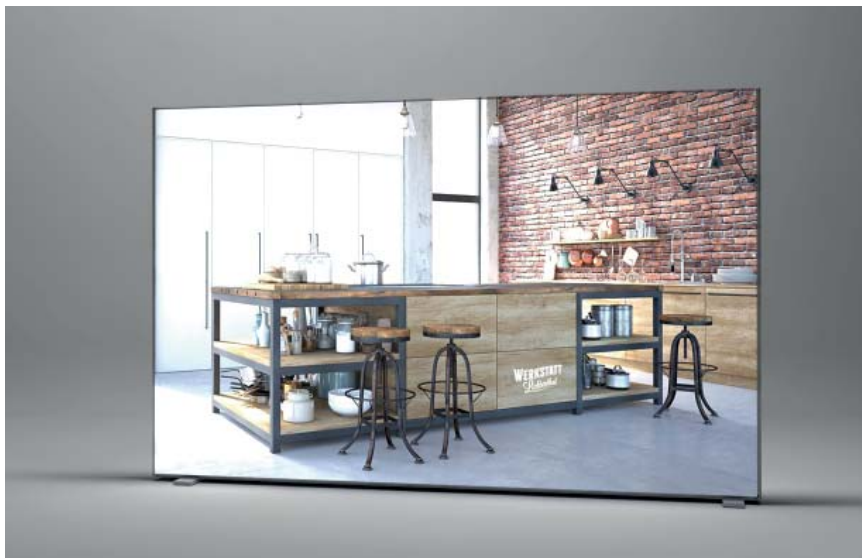

LIGHTFRAME

390 x 190 cm

Grafikformat:

400 x 195 cm

(bitte beiliegende Illustratorvorlage verwenden!)

Sichtmaß:

390 x 190 cm

**BITTE KEINE SCHNITTMARKEN
und keine weiteren Überfüller!**