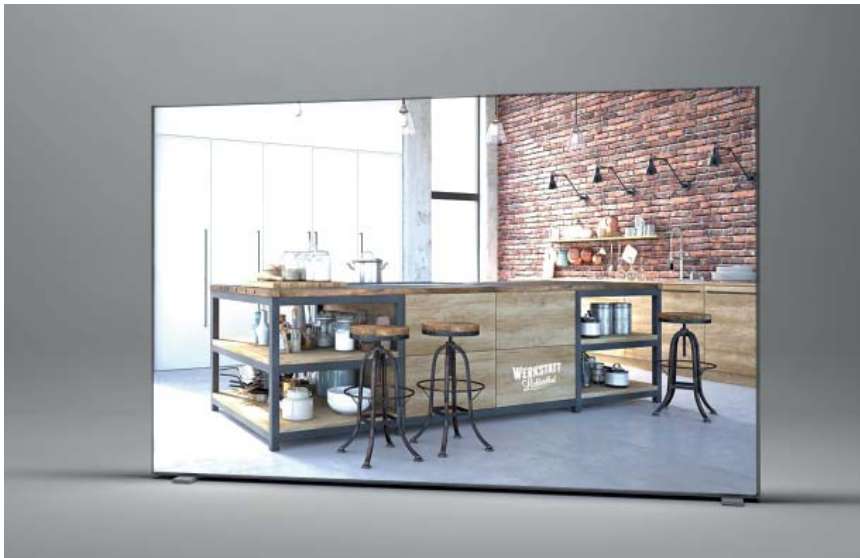

LIGHTFRAME

300 x 220 cm

Grafikformat:
310 x 225 cm

Sichtmaß:
300 x 220 cm

BITTE KEINE SCHNITTMARKEN
und keine weiteren Überfüller!

Bevorzugtes Datenformat für dieses Produkt: TIFF, 300 dpi

WICHTIG!

Wir übernehmen Ihre Daten gerne als **PDF, EPS, TIFF oder JPEG** für offene Daten verrechnen wir den entstehenden Mehraufwand.