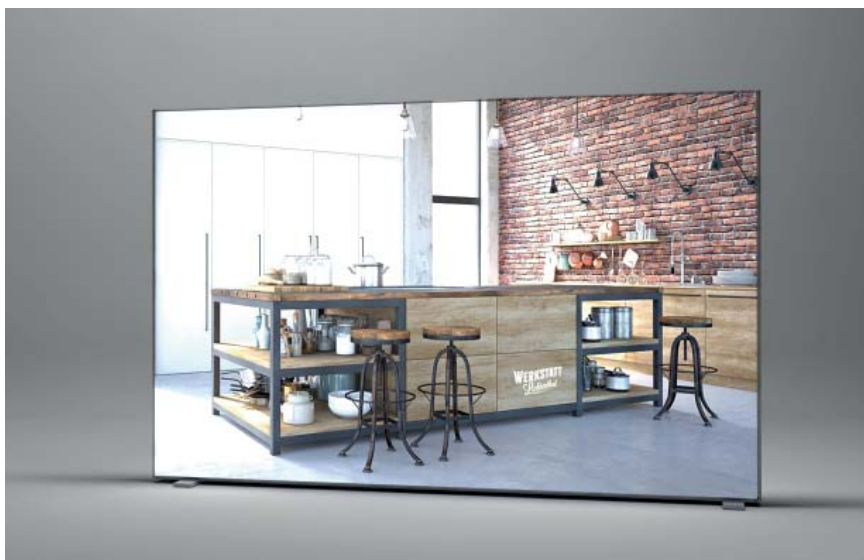

LIGHTFRAME

200 x 250 cm

Grafikformat:
210 x 255 cm

Sichtmaß:
200 x 250 cm

BITTE KEINE SCHNITTMARKEN
und keine weiteren Überfüller!

Bevorzugtes Datenformat für dieses Produkt: TIFF

WICHTIG!

Wir übernehmen Ihre Daten gerne als **PDF, EPS, TIFF oder JPEG** für offene Daten verrechnen wir den entstehenden Mehraufwand.