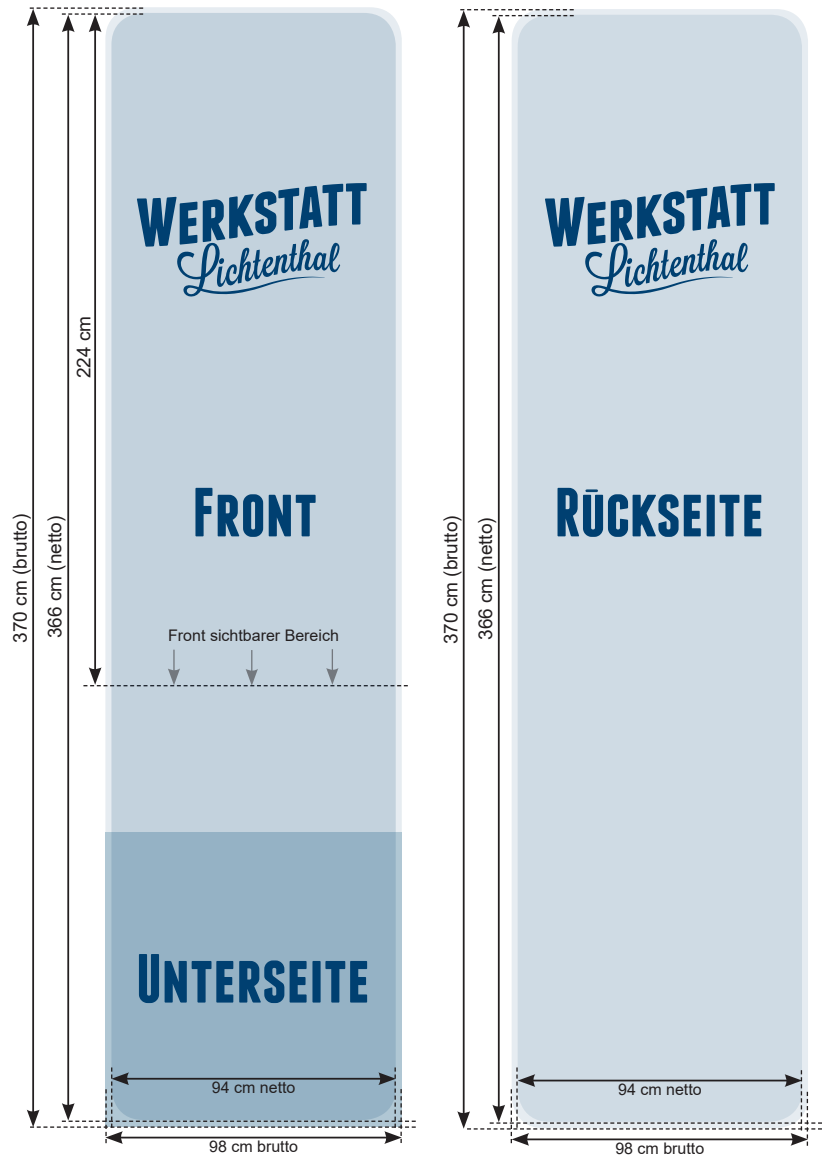

FORMULA SNAKE

94 x 224 cm

Grafikformat:
98 x 370 cm

Sichtmaß:
94 (w) x 224 (h) cm

Front inkl. Überfüller:
98 (w) x 370 (h) cm

Front Endformat:
94 (w) x 224 (h) cm

Rückseite inkl. Überfüller:
98 (w) x 370 (h) cm

Rückseite Endformat:
94 (w) x 366 (h) cm

BITTE KEINE SCHNITTMARKEN!

Berücksichtigen Sie bitte, dass der untere Bereich nicht sichtbar ist!

WICHTIG!

Wir übernehmen Ihre Daten gerne als **PDF, EPS, TIFF oder JPEG** für offene Daten verrechnen wir den entstehenden Mehraufwand.

Mindestauflösung:
300dpi im Maßstab 1:4
150dpi im Maßstab 1:1
Schriften in Pfade umwandeln

Bilder bitte beistellen
Alle Daten in **CMYK** anlegen
(kein RGB, kein Pantonefarbraum)

DATENÜBERTRAGUNG:

Daten bis 20 MB gerne per Mail an:
tanja@werkstatt-lichtenthal.at