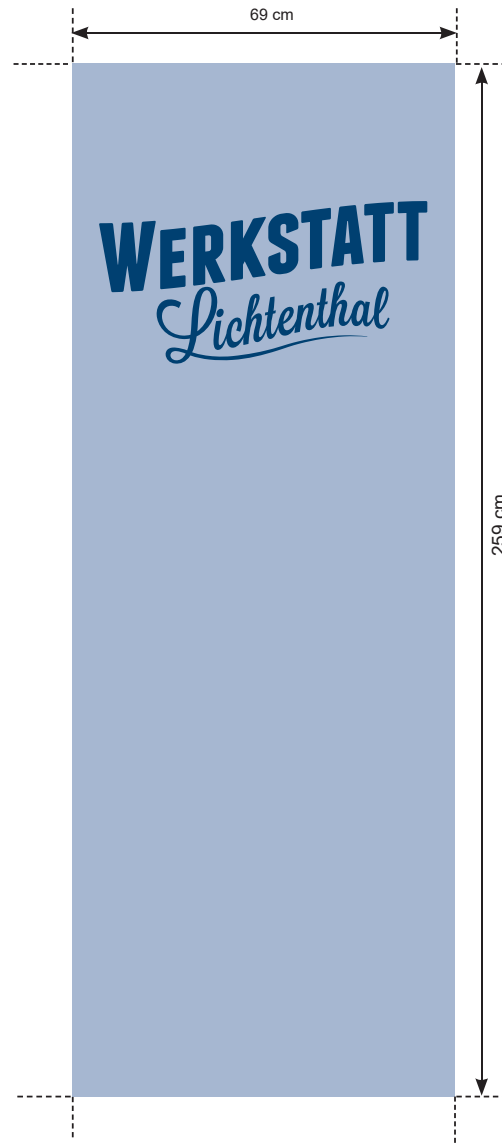

BEACHFLAG ECKIG

Medium

Grafikformat:
79 x 269 cm

Sichtmaß:
69 x 259 cm

BITTE KEINE SCHNITTMARKEN
und keine weiteren Überfüller!

Das Saumband der Beachflags ist im Normalfall Schwarz oder Weiß. Wenn Sie eine Wunschfarbe bevorzugen, bitte teilen Sie uns dies mit!