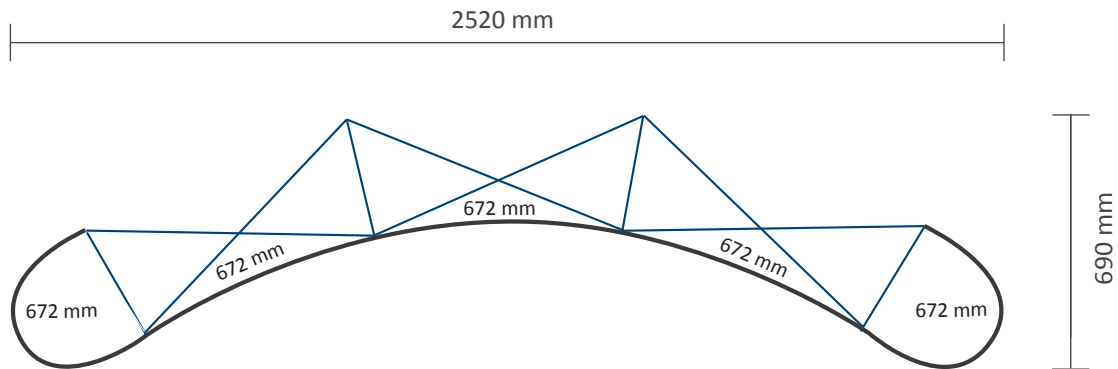

SolidDuo Classic 9Felder gebogen

Graphische Spezifikationen

Anzahl der Druckbahnen: 5
Tatsächliche Größe der Druckbahn: 672 * 2236mm (B/H)
Gesamtgröße: 3360 * 2236mm (B/H)