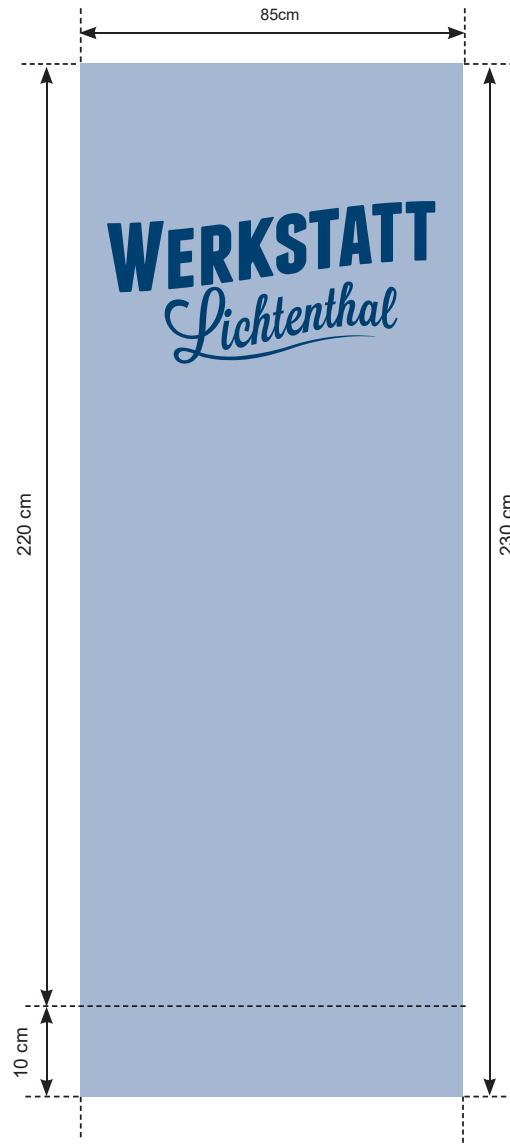

ROLLUP

85 x 220 cm

Grafikformat:
85 x 230 cm

Sichtmaß:
85 x 220 cm

**BITTE KEINE SCHNITTMARKEN
und keine weiteren Überfüller!**

Berücksichtigen Sie bei Texten,
dass unten 10cm der Grafikhahn großteils
im System verschwinden und nicht
sichtbar sind!