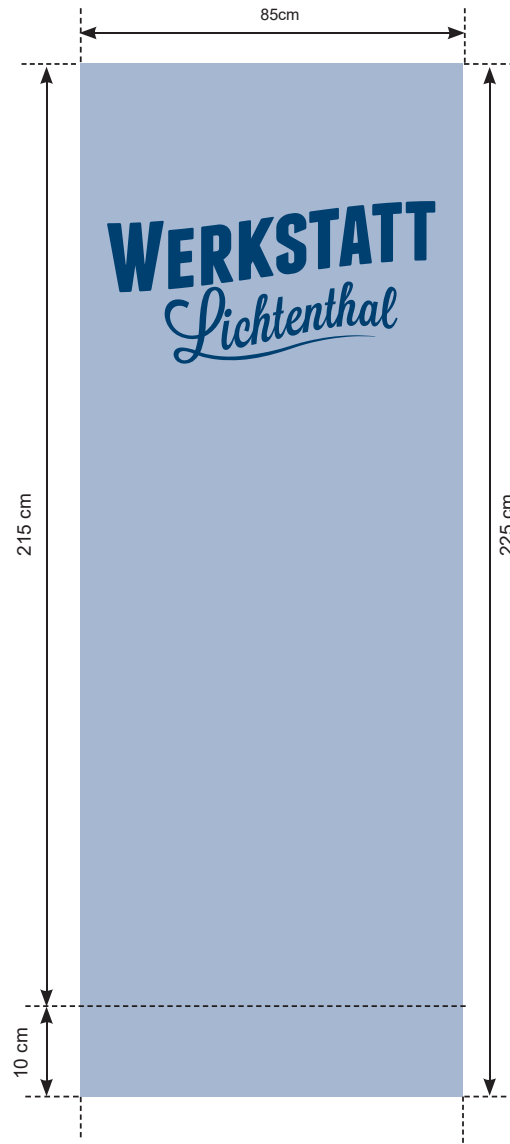

ROLLUP

85 x 215 cm

Grafikformat:
85 x 225 cm

Sichtmaß:
85 x 215 cm

**BITTE KEINE SCHNITTMARKEN
und keine weiteren Überfüller!**

Berücksichtigen Sie bei Texten,
dass unten 10cm der Grafikbahn großteils
im System verschwinden und nicht
sichtbar sind!