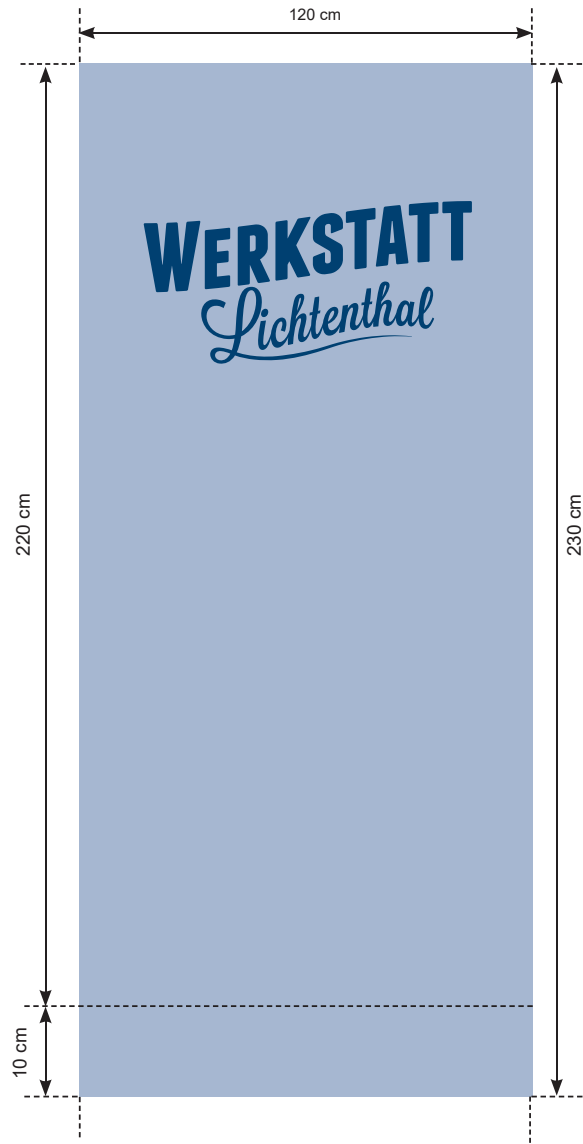

ROLLUP

120 x 220 cm

Grafikformat:
120 x 230 cm

Sichtmaß:
120 x 220 cm

**BITTE KEINE SCHNITTMARKEN
und keine weiteren Überfüller!**

Berücksichtigen Sie bei Texten,
dass unten 10cm der Grafikbahn großteils
im System verschwinden und nicht
sichtbar sind!