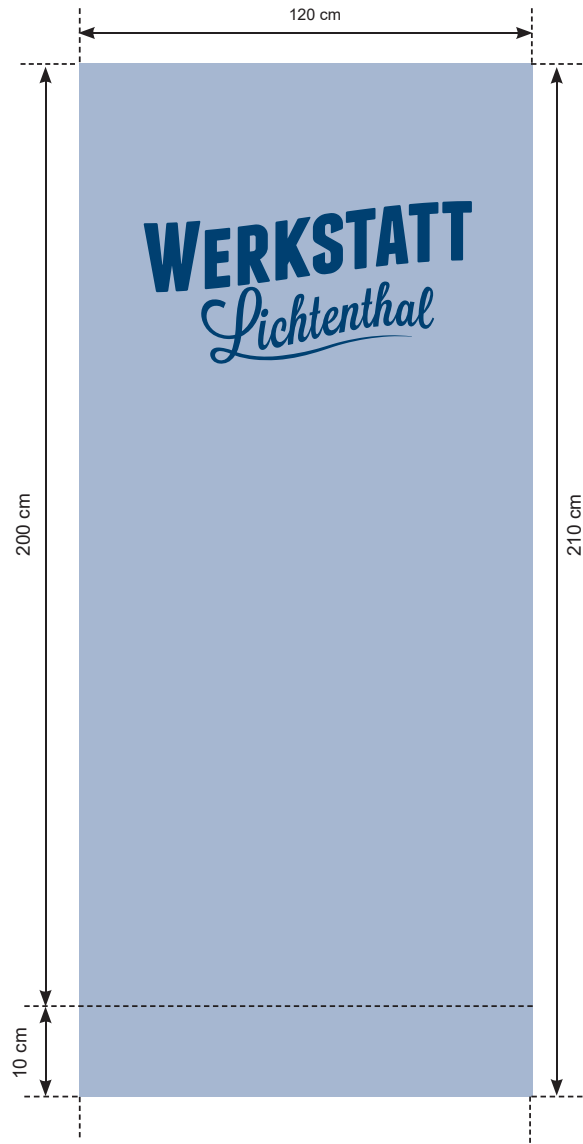

ROLLUP

120 x 200 cm

Grafikformat:
120 x 210 cm

Sichtmaß:
120 x 200 cm

**BITTE KEINE SCHNITTMARKEN
und keine weiteren Überfüller!**

Berücksichtigen Sie bei Texten,
dass unten 10cm der Grafikbahn großteils
im System verschwinden und nicht
sichtbar sind!