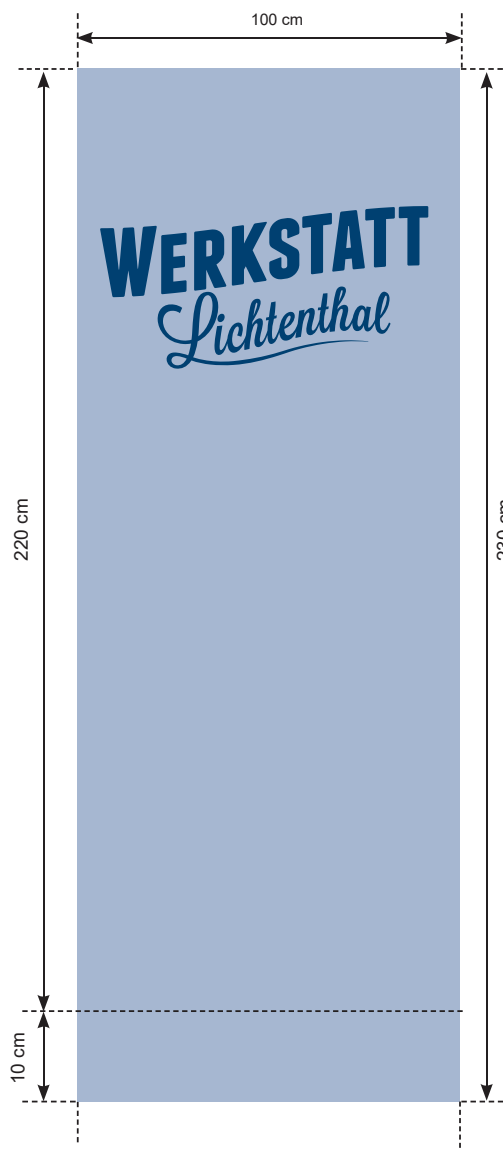

ROLLUP

100 x 220 cm

Grafikformat:
100 x 230 cm

Sichtmaß:
100 x 220 cm

**BITTE KEINE SCHNITTMARKEN
und keine weiteren Überfüller!**

Berücksichtigen Sie bei Texten,
dass unten 10cm der Grafikbahn großteils
im System verschwinden und nicht
sichtbar sind!