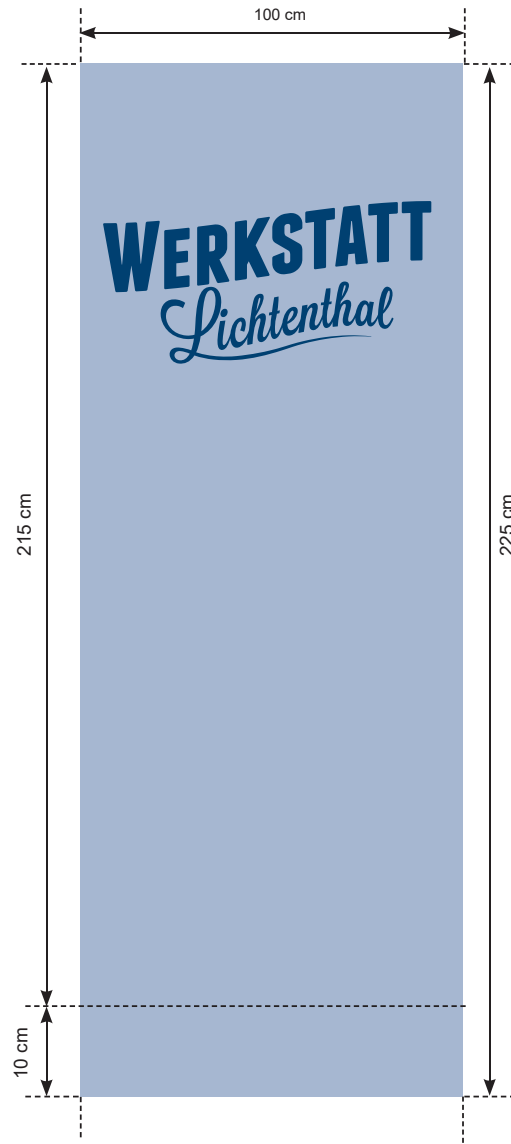

ROLLUP

100 x 215 cm

Grafikformat:
100 x 225 cm

Sichtmaß:
100 x 215 cm

**BITTE KEINE SCHNITTMARKEN
und keine weiteren Überfüller!**

Berücksichtigen Sie bei Texten,
dass unten 10cm der Grafikbahn großteils
im System verschwinden und nicht
sichtbar sind!