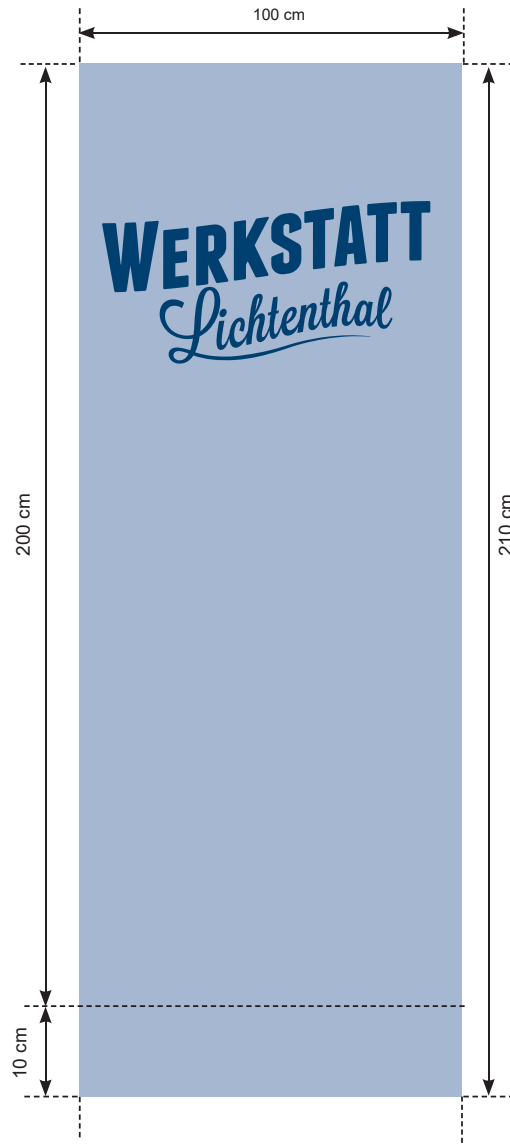

ROLLUP

100 x 200 cm

Grafikformat:
100 x 210 cm

Sichtmaß:
100 x 200 cm

**BITTE KEINE SCHNITTMARKEN
und keine weiteren Überfüller!**

Berücksichtigen Sie bei Texten,
dass unten 10cm der Grafikbahn großteils
im System verschwinden und nicht
sichtbar sind!

WICHTIG!

Wir übernehmen Ihre Daten gerne als **PDF, EPS, TIFF oder JPEG** für offene Daten verrechnen wir den entstehenden Mehraufwand.

Mindestauflösung:
80dpi auf Originalgröße

Schriften in Pfade umwandeln.